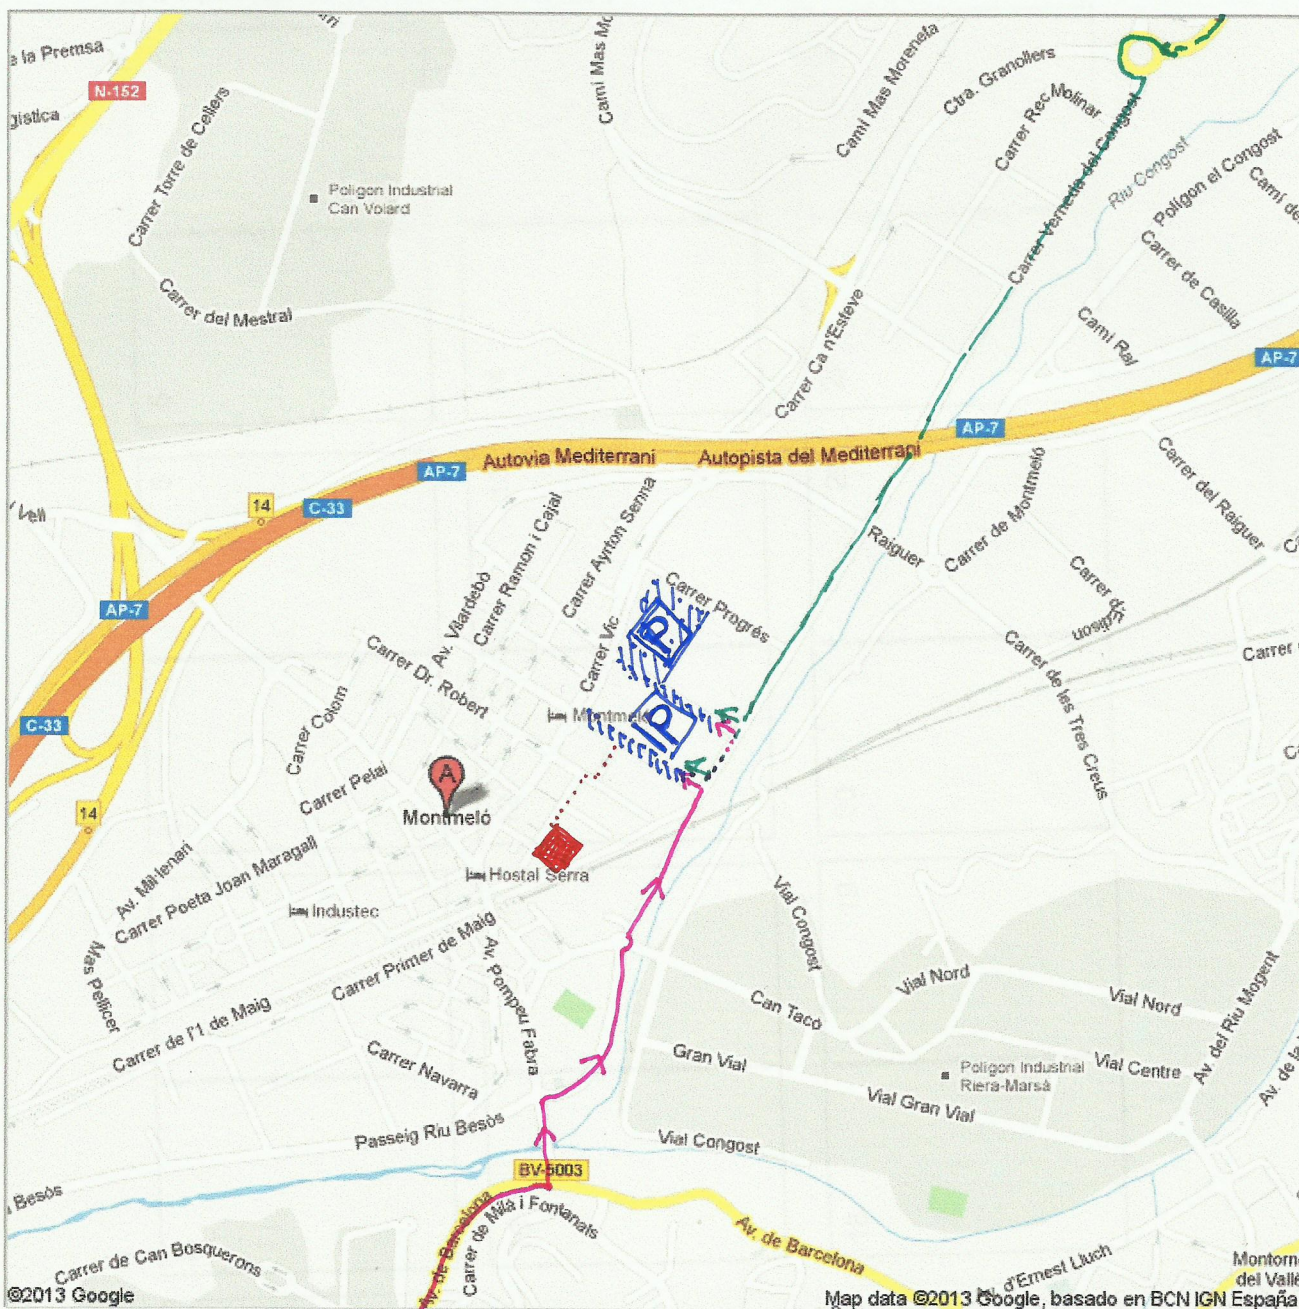

Adreça **Montmeló**  
**Barcelona**

Pavelló d'esports de Montmeló  
Dr. Ferran s/n  
08160 Montmeló

- ARRIBADA PER BV5003 Carretera de La Roca

- ARRIBADA PER AP-7/C-17

P Zona habilitada per aparcar

■ PAVELLÓ